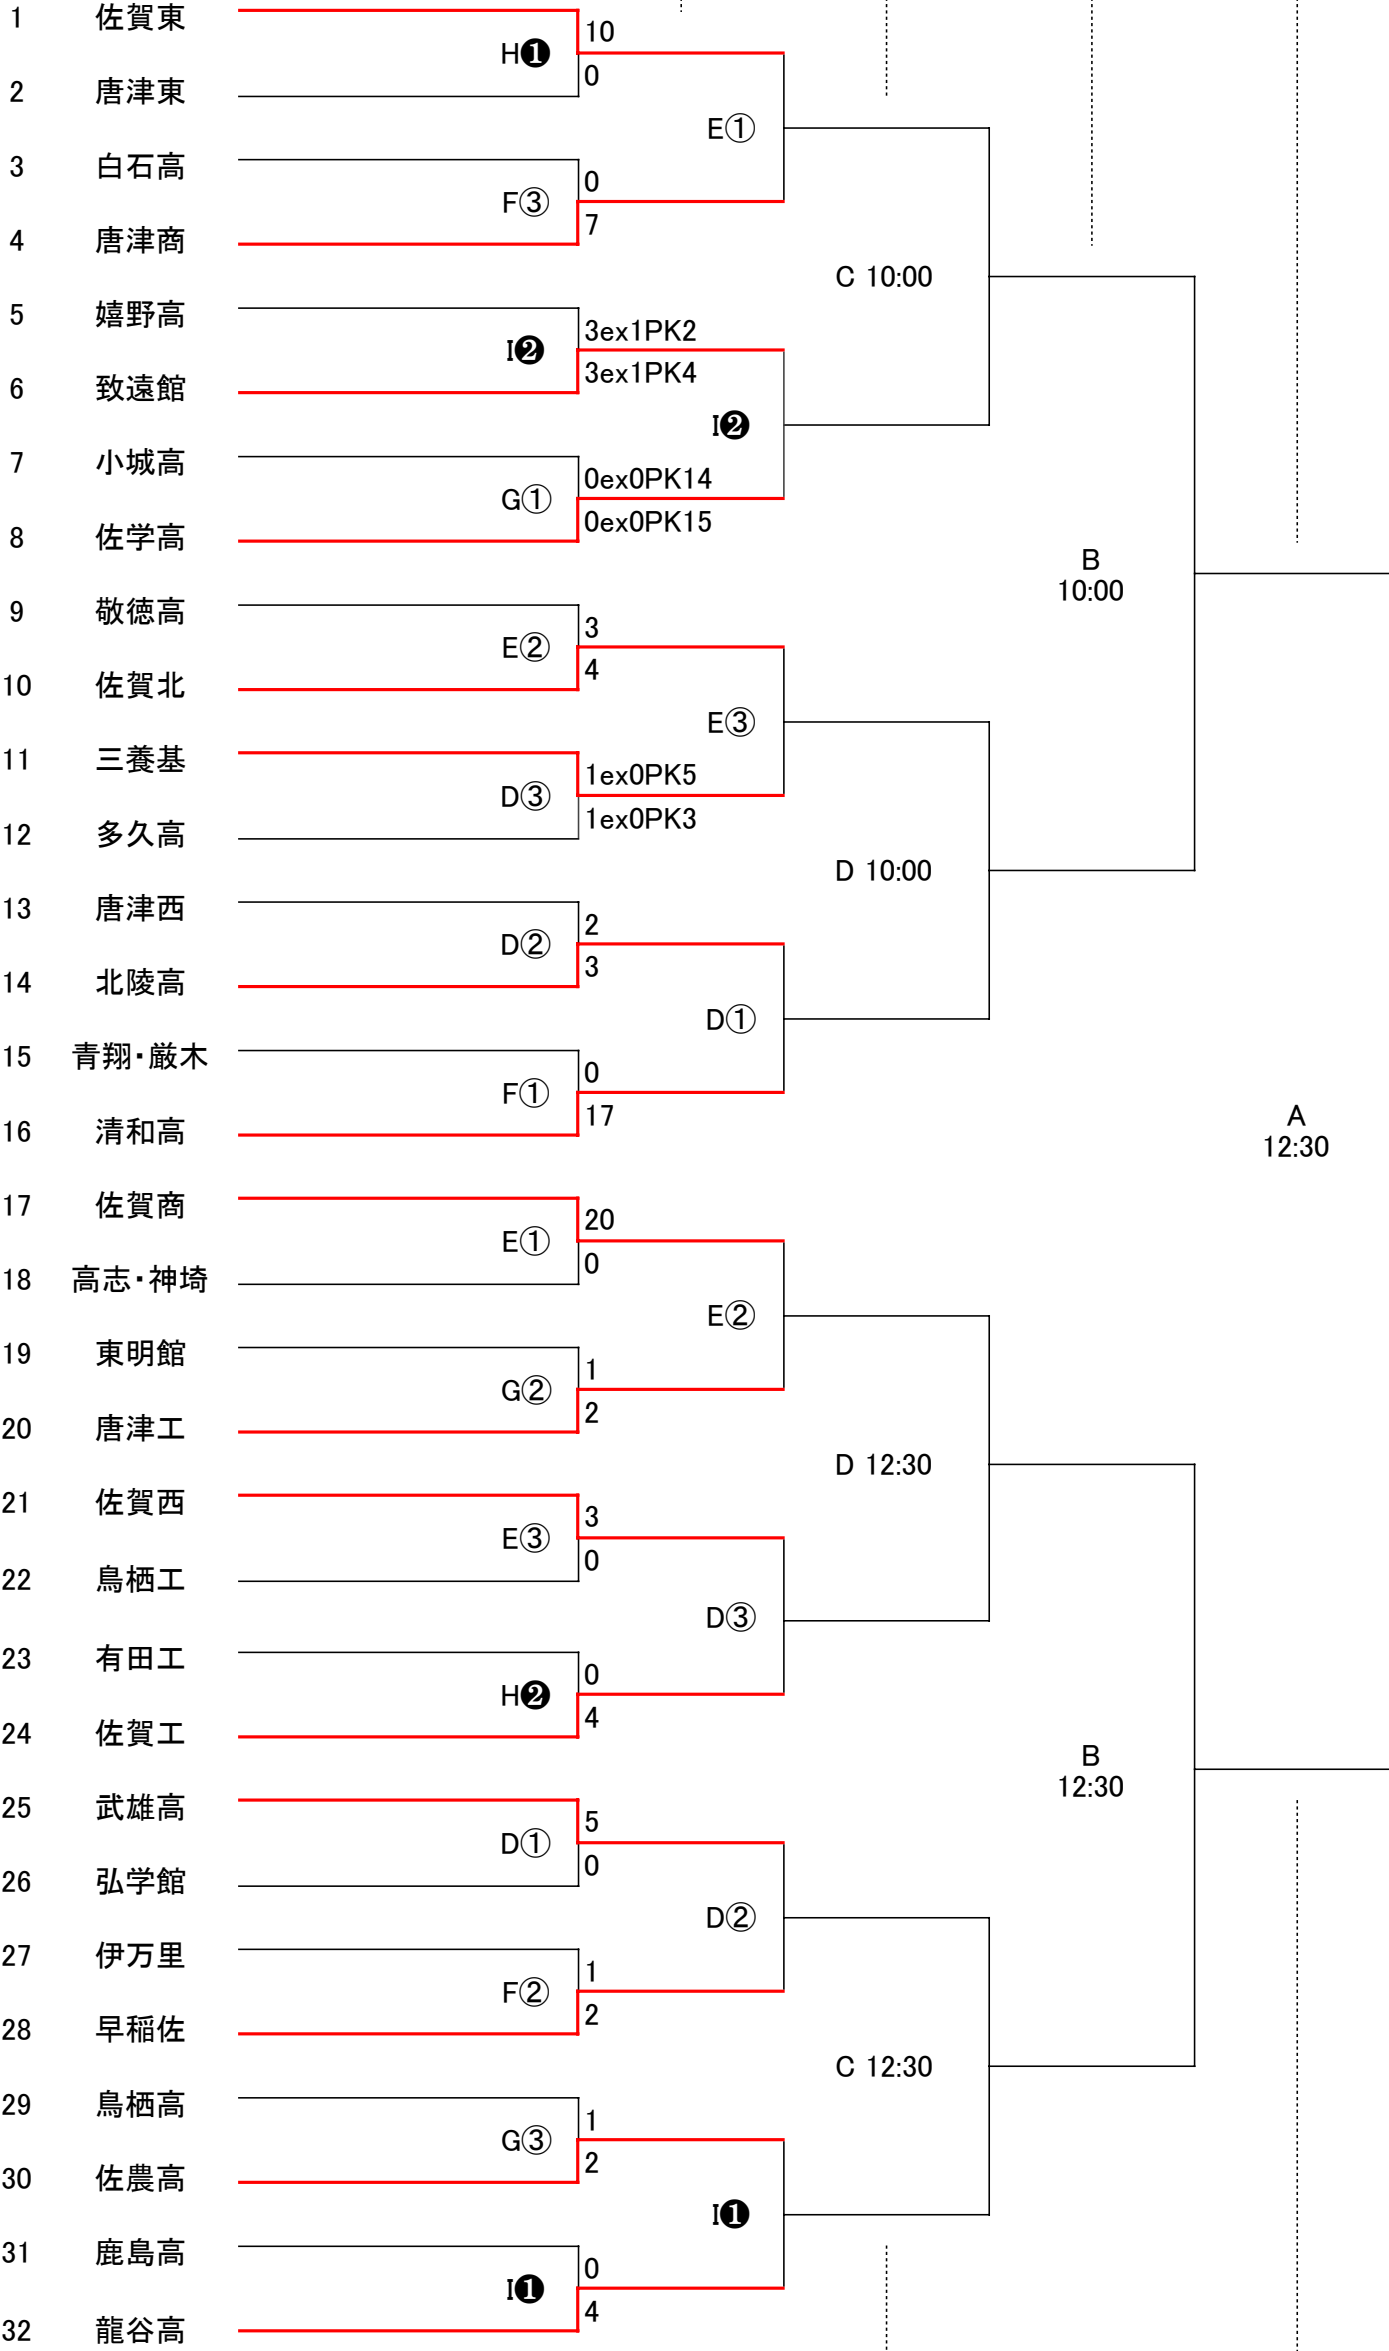

令和8年度 佐賀県高等学校総合体育大会 サッカー競技

< 男子 >

5/29(金)

5/30(土)

6/1(月)

6/2(火)

6/4(木)

開始時間(5/29,30)	
①	9:30~
②	11:15~
③	13:00~
龍谷人工・佐賀東人工	
①	9:30~
②	11:30~

A	SAGAスタ
B	佐賀市健康天然
C	サンライズBF北
D	嬉野みゆき球技場
E	佐賀市健康人工
F	ブラックモンブラン北
G	ブラックモンブラン南
H	佐賀東高人工
I	龍谷高人工
J	みやき球技場

< 女子 >