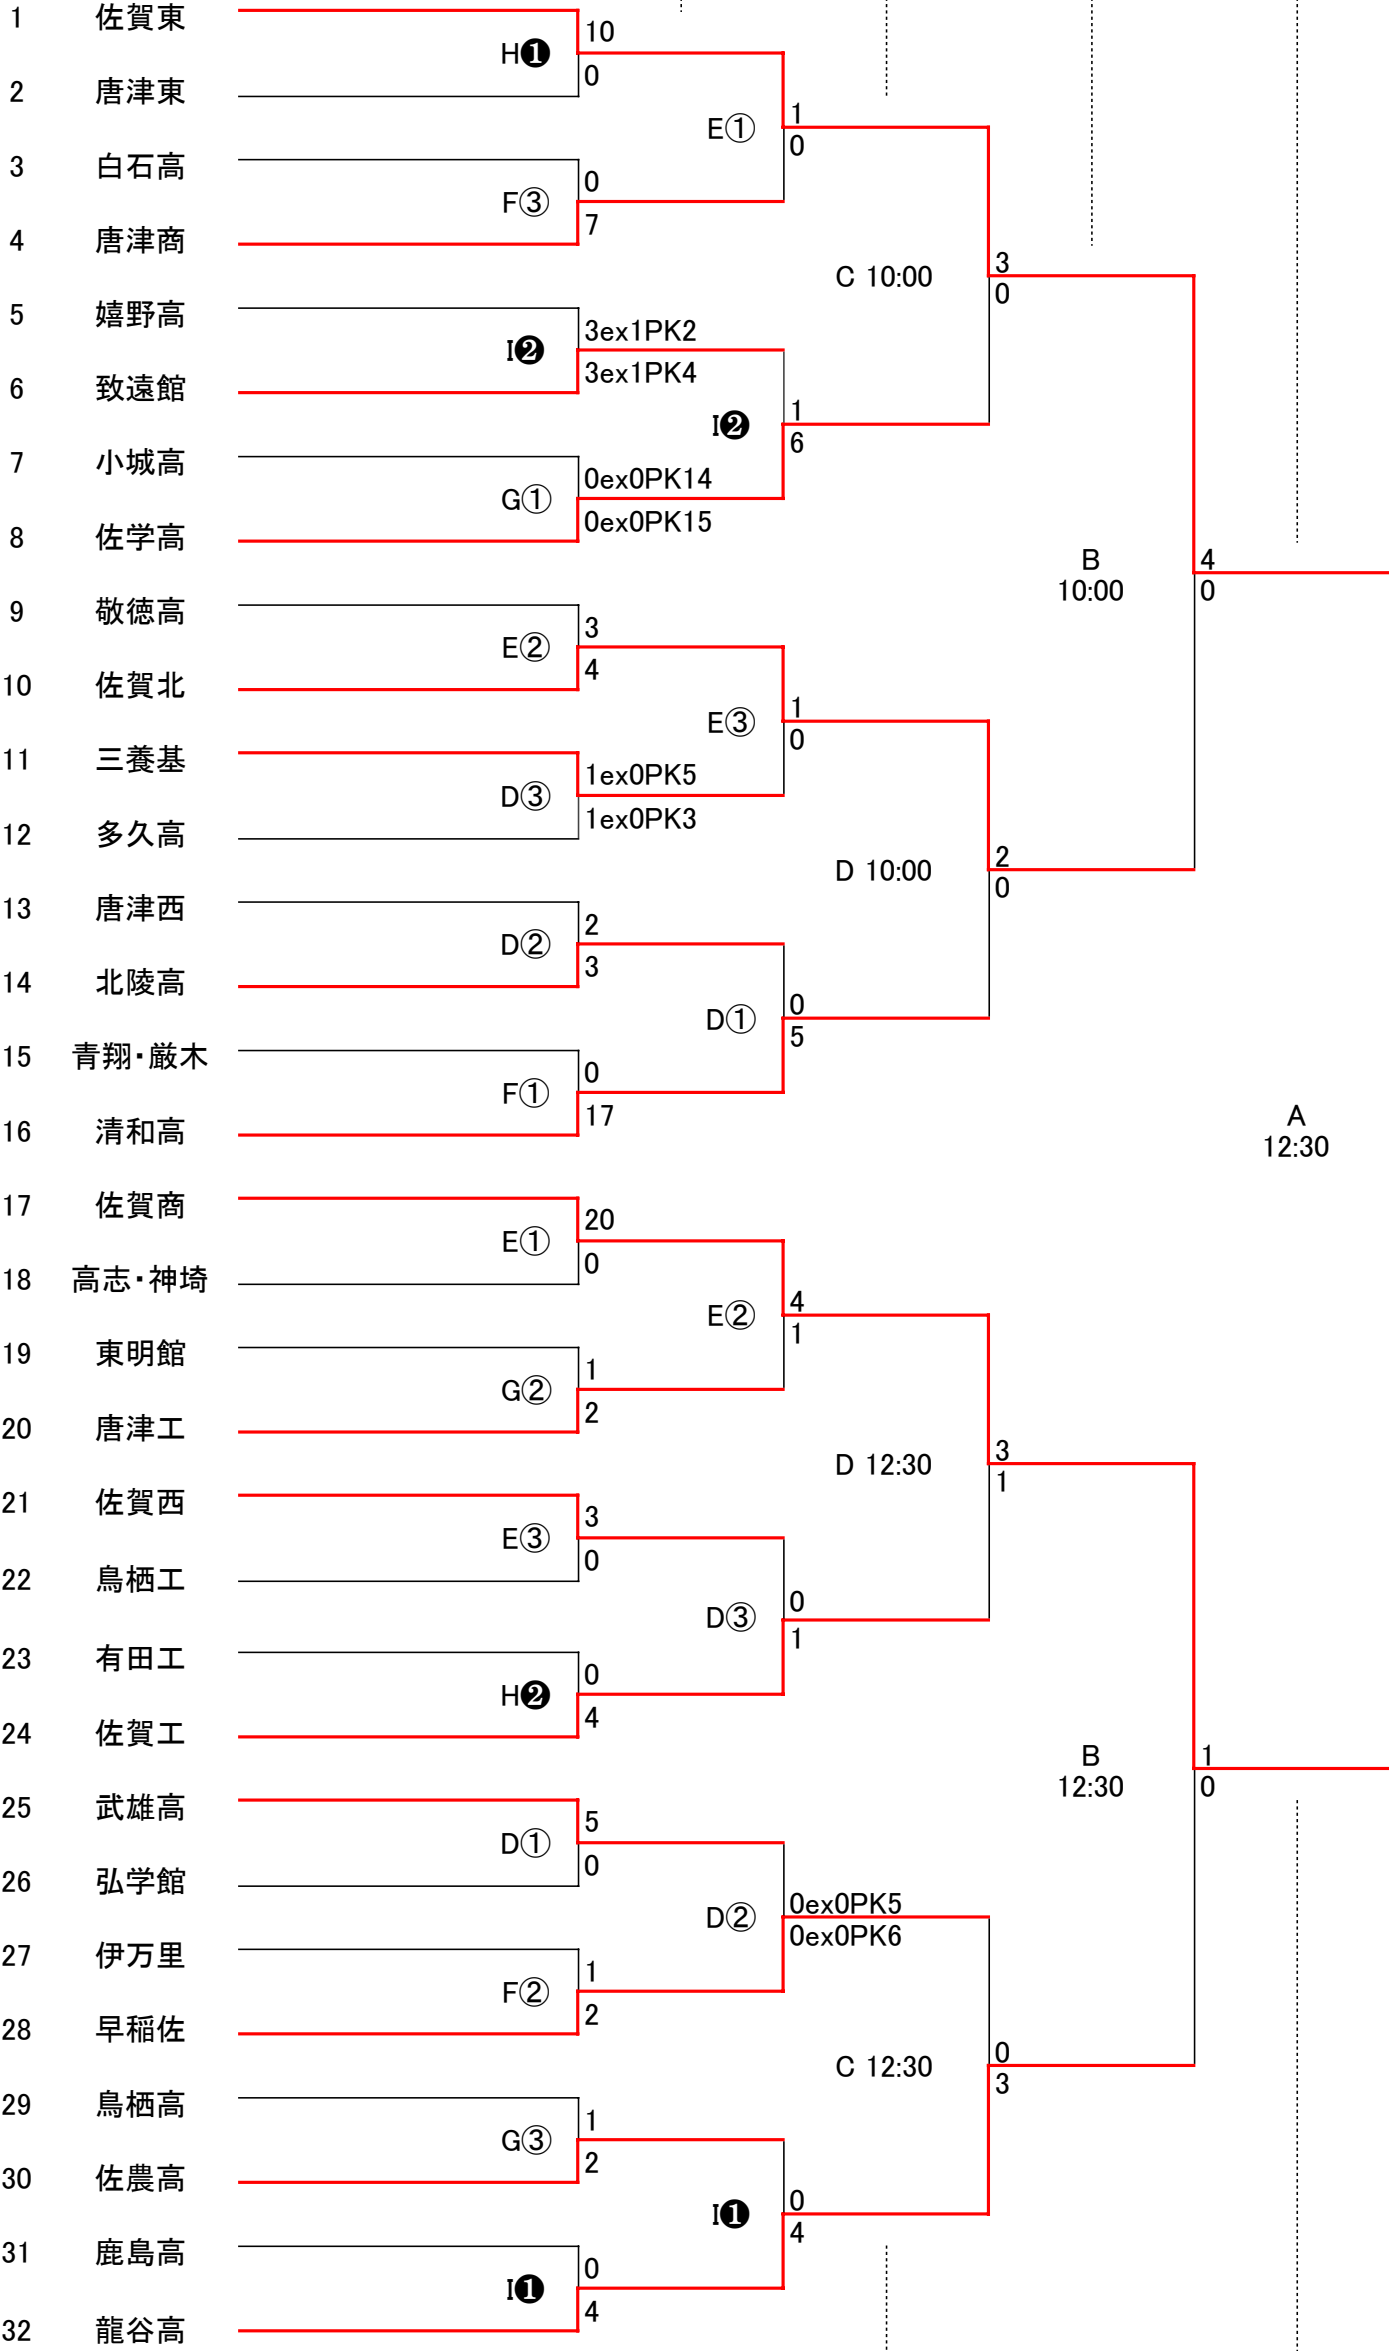

令和8年度 佐賀県高等学校総合体育大会 サッカー競技

< 男子 >

5/29(金)

5/30(土)

6/1(月)

6/2(火)

6/4(木)

開始時間(5/29,30)	
①	9:30~
②	11:15~
③	13:00~
龍谷人工・佐賀東人工	
①	9:30~
②	11:30~

A	SAGAスタ
B	佐賀市健康天然
C	サンライズBF北
D	嬉野みゆき球技場
E	佐賀市健康人工
F	ブラックモンブラン北
G	ブラックモンブラン南
H	佐賀東高人工
I	龍谷高人工
J	みやき球技場

< 女子 >