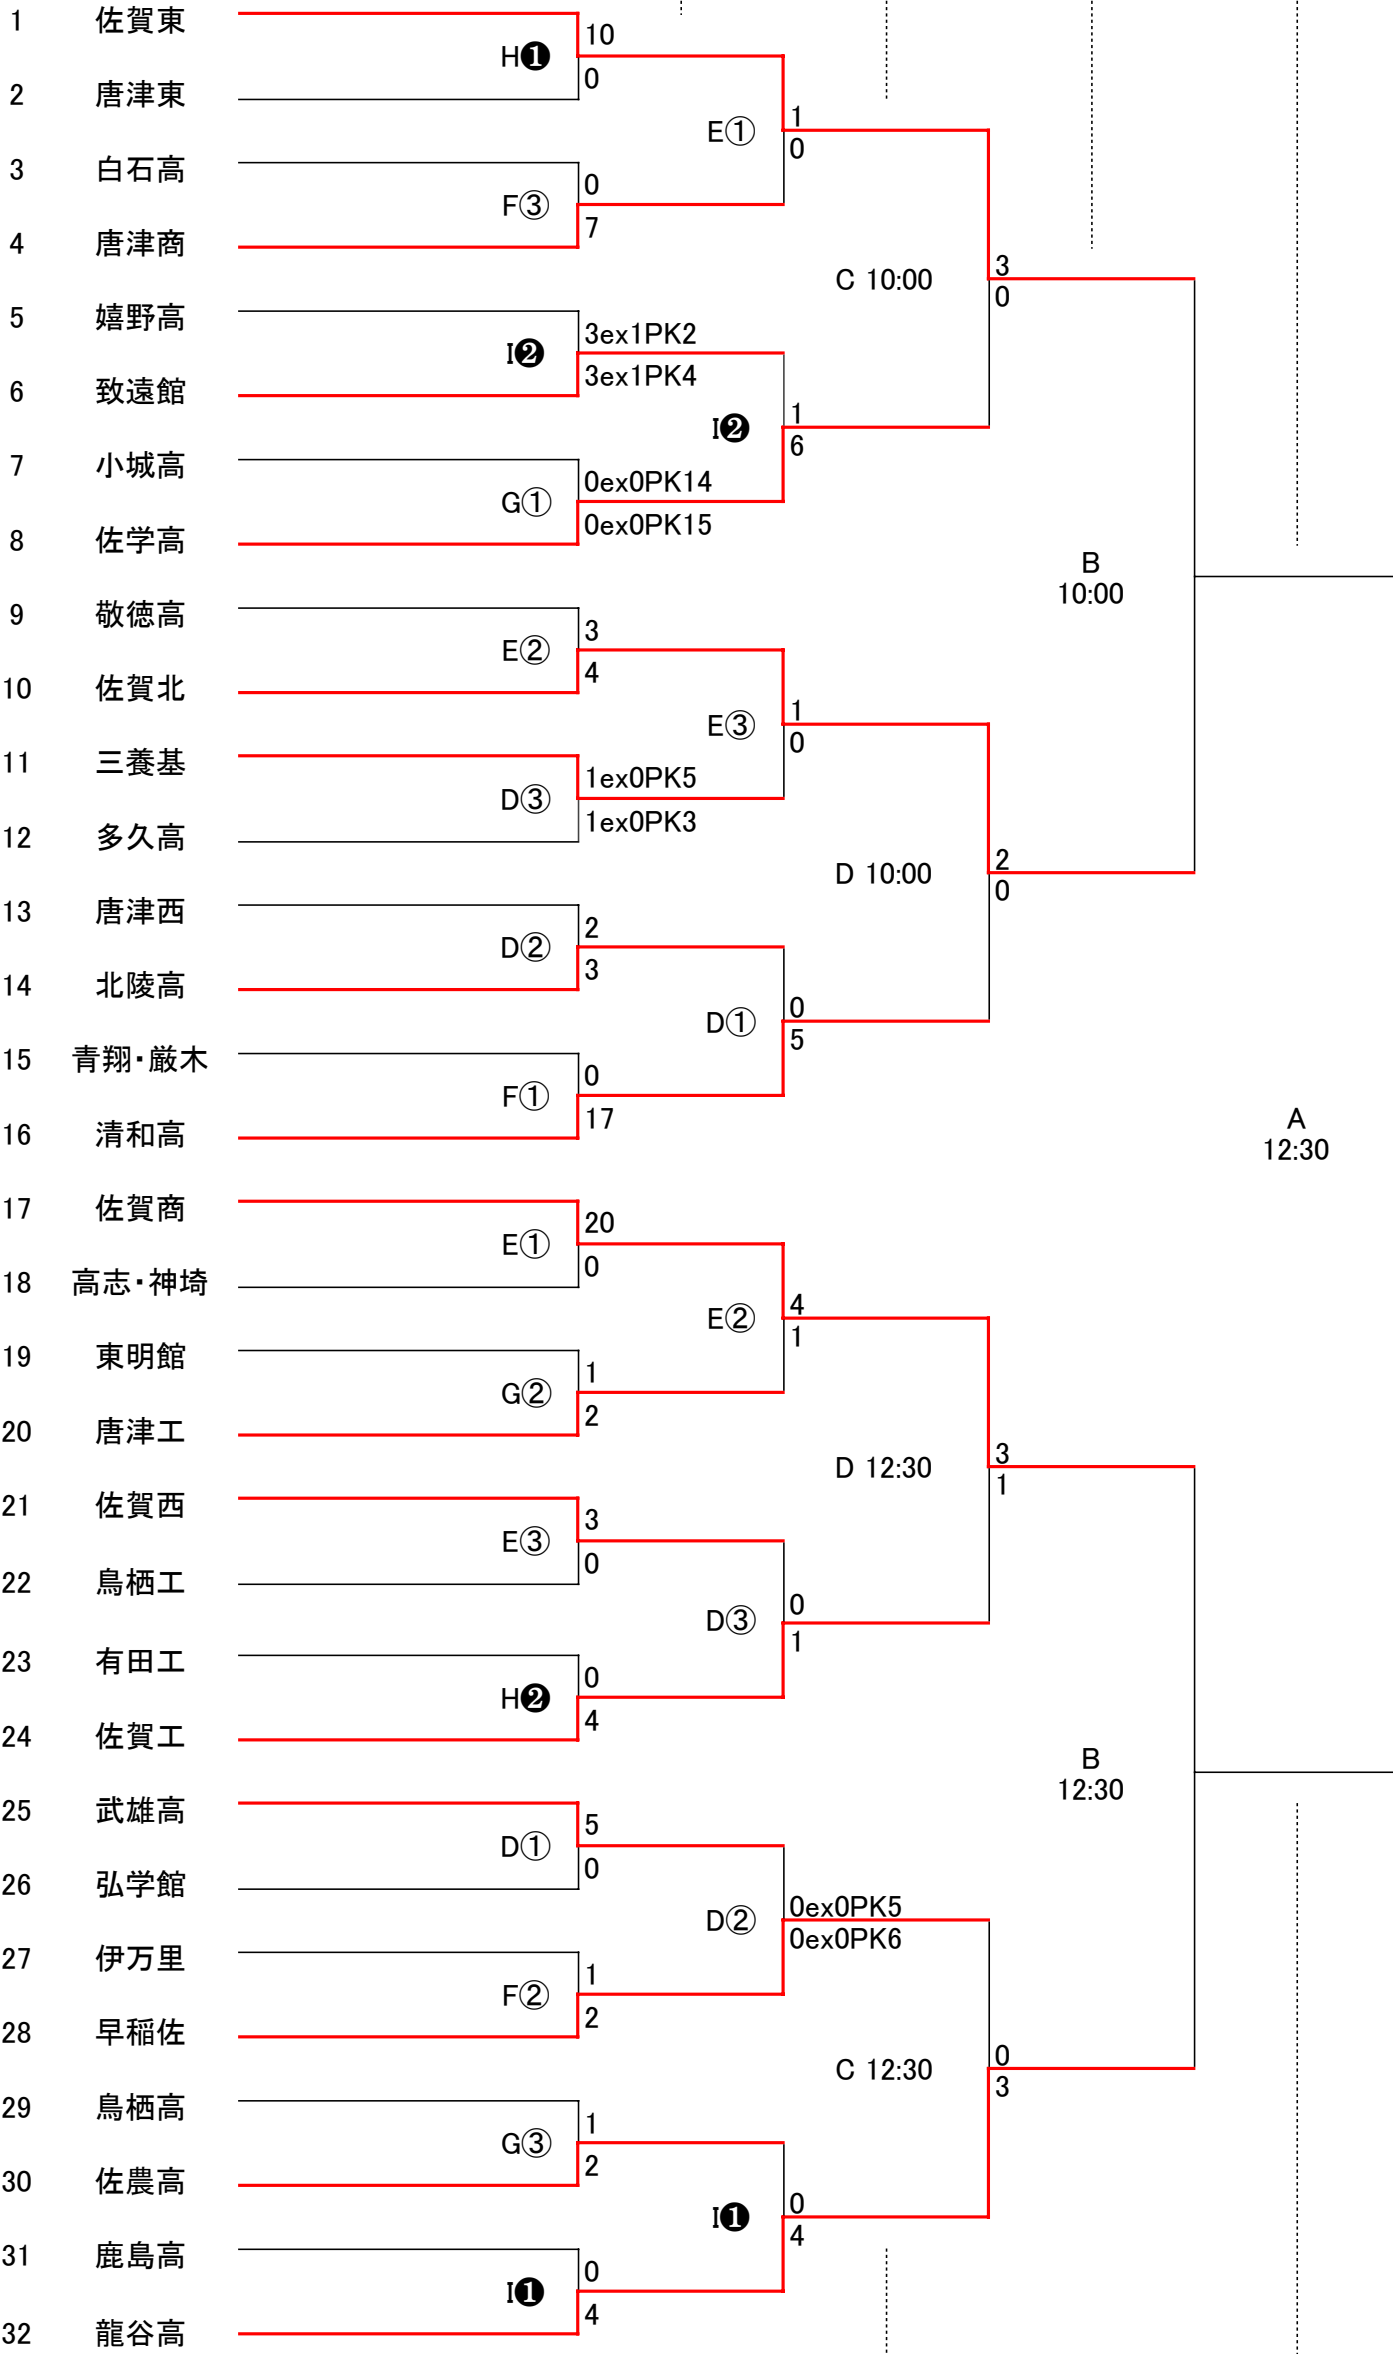

令和8年度 佐賀県高等学校総合体育大会 サッカー競技

< 男子 >

5/29(金)

5/30(土)

6/1(月)

6/2(火)

6/4(木)

開始時間(5/29,30)	
①	9:30~
②	11:15~
③	13:00~
龍谷人工・佐賀東人工	
①	9:30~
②	11:30~

A	SAGAスタ
B	佐賀市健康天然
C	サンライズBF北
D	嬉野みゆき球技場
E	佐賀市健康人工
F	ブラックモンブラン北
G	ブラックモンブラン南
H	佐賀東高人工
I	龍谷高人工
J	みやき球技場

< 女子 >