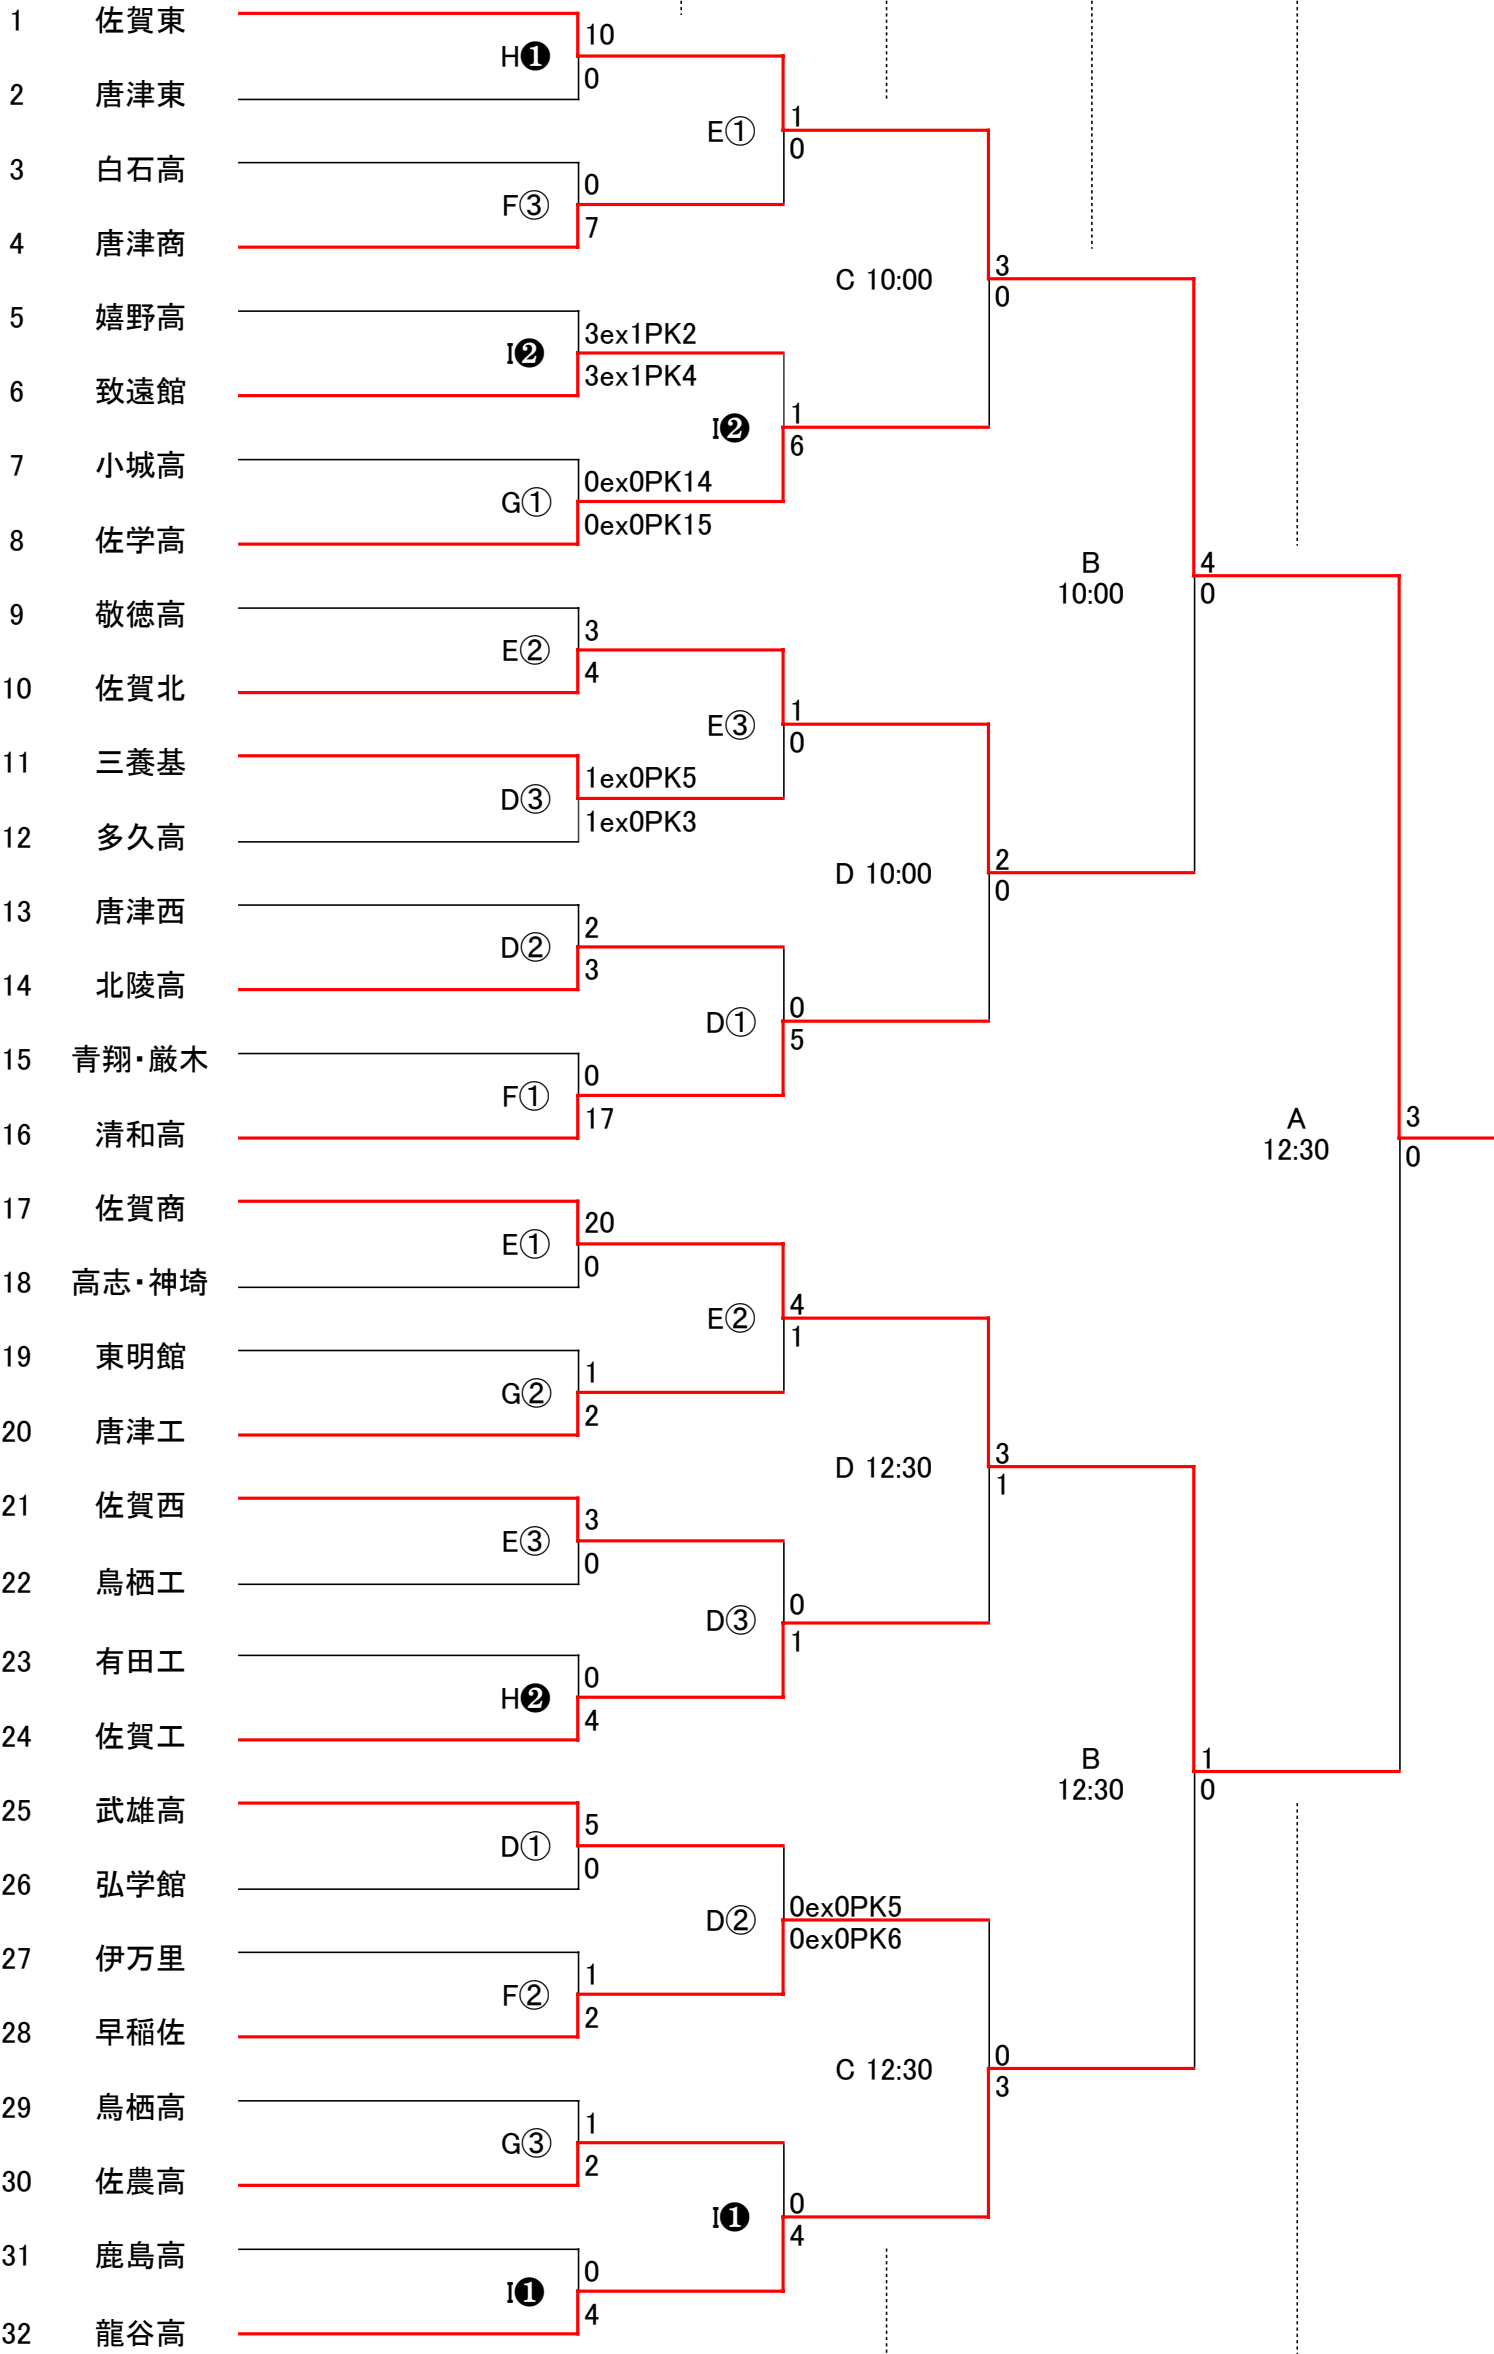

令和8年度 佐賀県高等学校総合体育大会 サッカー競技

< 男子 >

5/29(金)

5/30(土)

6/1(月)

6/2(火)

6/4(木)

開始時間(5/29,30)	
①	9:30~
②	11:15~
③	13:00~
龍谷人工・佐賀東人工	
①	9:30~
②	11:30~

A	SAGAスタ
B	佐賀市健康天然
C	サンライズBF北
D	嬉野みゆき球技場
E	佐賀市健康人工
F	ブラックモンブラン北
G	ブラックモンブラン南
H	佐賀東高人工
I	龍谷高人工
J	みやき球技場

< 女子 >